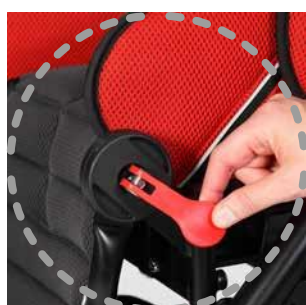

Выбор между 5-ю стилями обивки:

красный /серый	синий /серый	зеленый /серый	фиолет. /серый	серый /серый

Подушки воздухопроницаемые и моющиеся

Цвет корпуса: черный

Для регулировки сиденья по ширине и глубине не нужны инструменты

Мягкая подвеска поглощает вибрации и обеспечивает отличное удовольствие от поездки без ущерба для рулевого управления

Удобный тормоз, отчетливо видимый в красном цвете

Новая спортивная опора для стоп

Рычаг, легко регулирующий угол сгибания коленного сустава в точке вращения