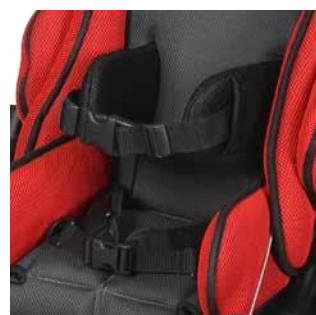

Гибкие боковые опоры туловища и 4-позиционный тазовый ремень, фиксирующие верхнюю часть тела и таз в определенном положении