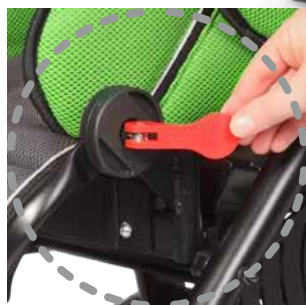

Новая спортивная опора для стоп

Рычаг, легко регулирующий угол сгибания коленного сустава в точке вращения

Легкая сборка сиденья и быстрая смена направления обзора без применения инструментов:

- обращение вперед
- обращение назад

Положение покая 140° для детей, которые в этом нуждаются

Одиночный расцепляющий рычаг на спинке

- наклон сиденья в пространстве
- отделяет сиденье от базовой рамы

Блокировка перемещения для предотвращения нежелательного раскладывания, например, при подъеме детской коляски в автомобиль

Мягкая подвеска поглощает вибрации и обеспечивает удовольствие от поездки без ущерба для рулевого управления

Удобный тормоз, отчетливо видимый в красном цвете

Для регулировки сиденья по ширине и глубине не нужны инструменты

Захватный поручень и гибкий фиксирующий ремень в виде бабочки/для грудной клетки, обеспечивающий комфортабельное и фикс. положение верхней части тела

Гибкие боковые опоры туловища и 4-позиц. тазовый ремень, фиксирующие верхнюю часть тела и таз в определенном положении