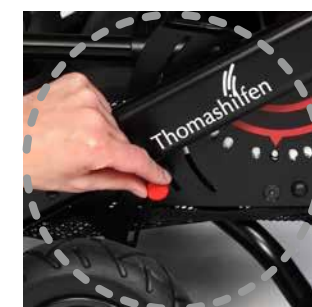

Блокировка перемещения для предотвращения нежелательного раскладывания, например, при подъеме детской коляски в автомобиль