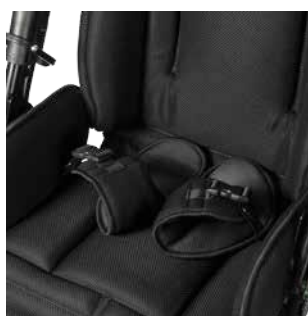

Мягкий тазовый
фиксирующий ремень
(показано в размере 2)